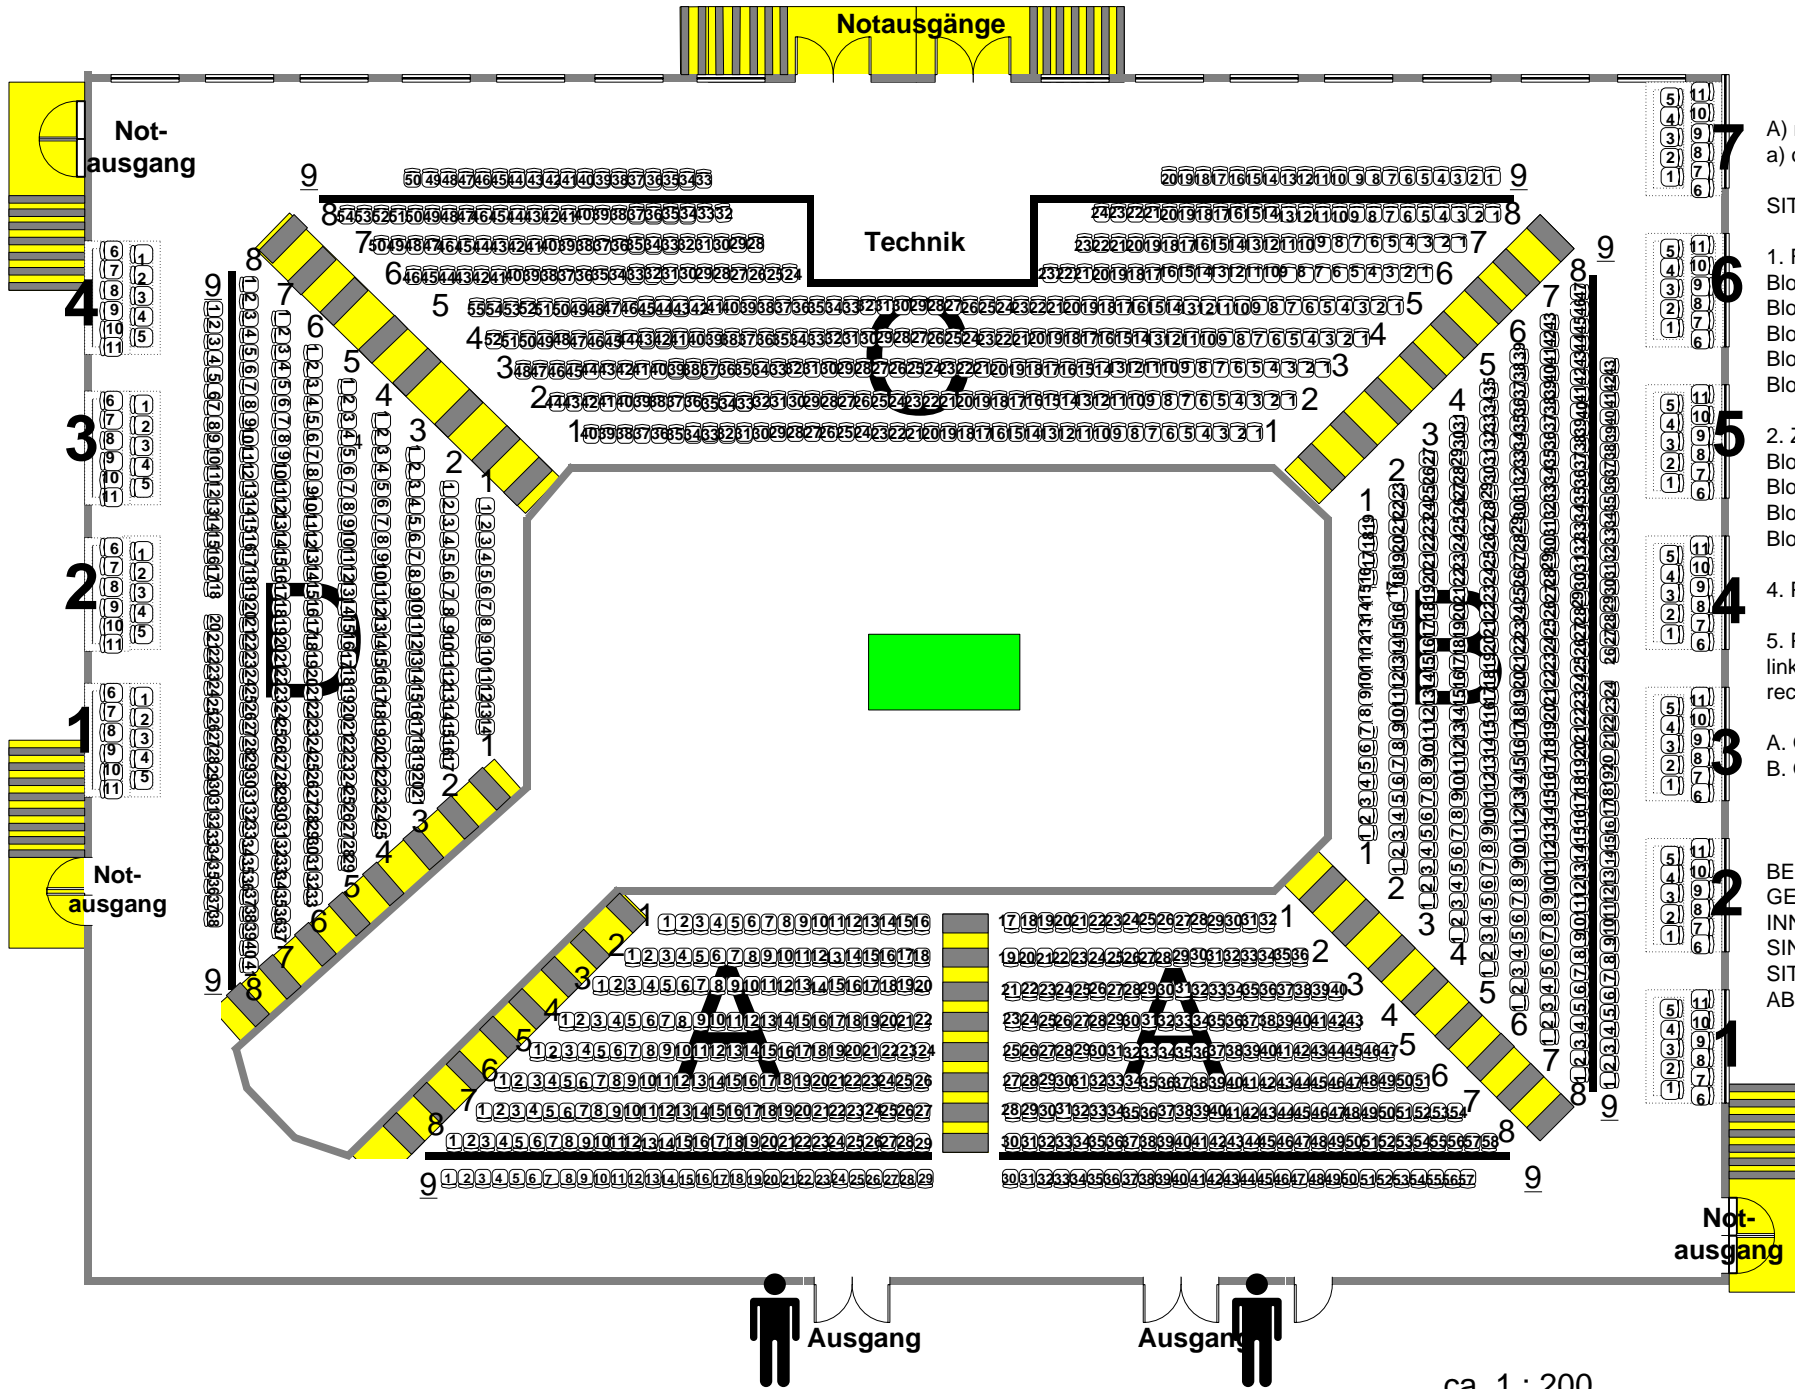

Zentralhallen Hamm – Arena

Bestuhlung

- A) mit Bestuhlung
- a) ohne Bühne

SITZPLÄTZE

| 1. FESTE SITZPLÄTZE | | |
|------------------------------|--------|-------|
| Block A | links | 182 |
| Block A | rechts | 179 |
| Block B | | 264 |
| Block C | | 378 |
| Block D | | 217 |
| 2. ZUSATZBESTUHLUNG | | |
| Block A | | 57 |
| Block B | | 42 |
| Block C | | 38 |
| Block D | | 37 |
| 4. PODIUM | | |
| | | 00 |
| 5. PODESTE | | |
| links | | 44 |
| rechts | | 77 |
| A. Gesamtplätze mit Podesten | | 1.515 |
| B. Gesamtplätze ohne Podeste | | 1.394 |

BEI AUFBAU VON TECHNISCHEN GERÄTEN INNERHALB DER STUHLREIHEN, SIND DIE SITZPLÄTZE ENTSPRECHEND ABZUZIEHEN.

ca. 1 : 200

Zentralhallen Hamm

einfach gut!

www.zentralhallen.de