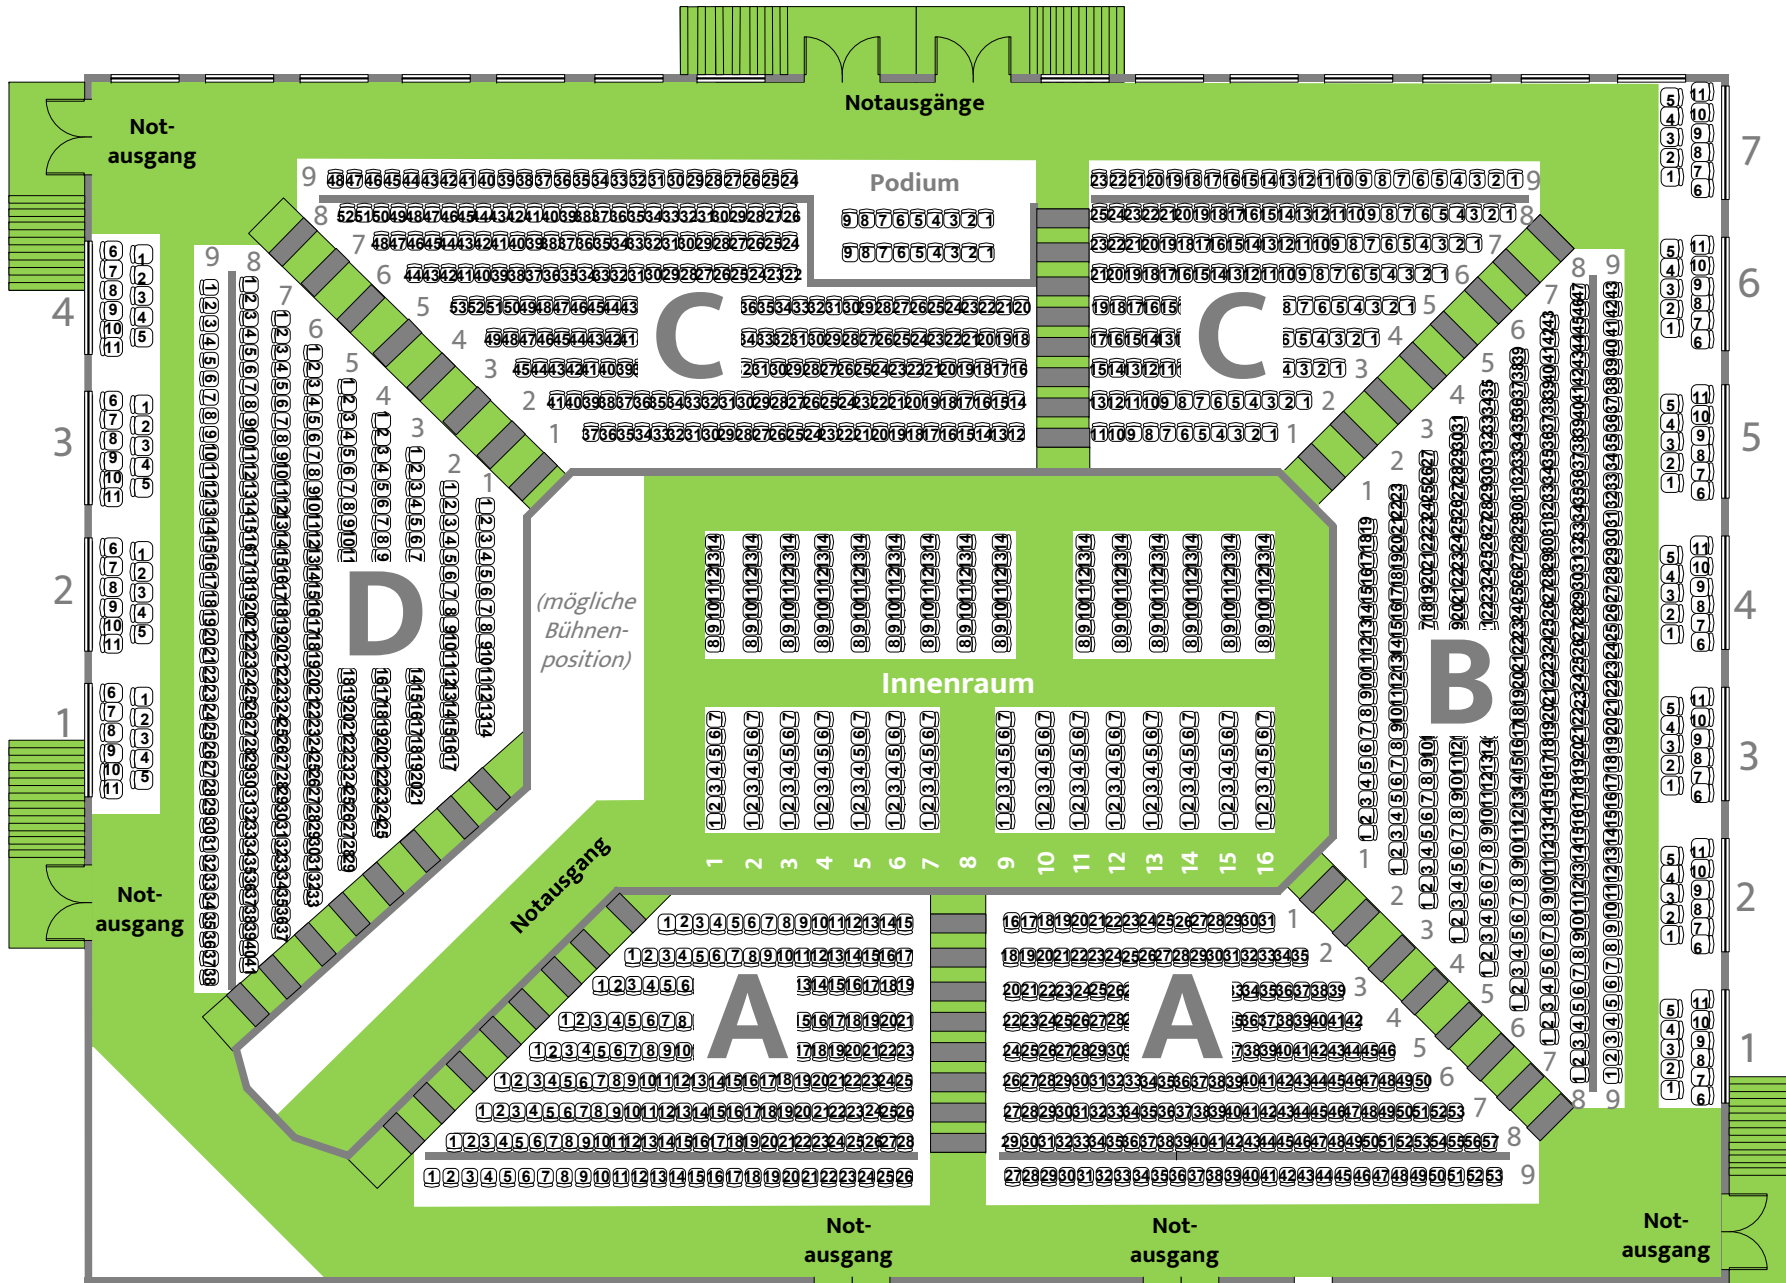

# MAXIMALE BESTUHLUNG ARENA

ZENTRAL  
HALLEN

Stand 08/2024

## SITZPLÄTZE

### 1. TRIBÜHNENBLÖCKE

Block A	links	200
Block A	rechts	206
Block B		307
Block C	links	250
Block C	rechts	167
Block D		255

### 3. PODIUM

18